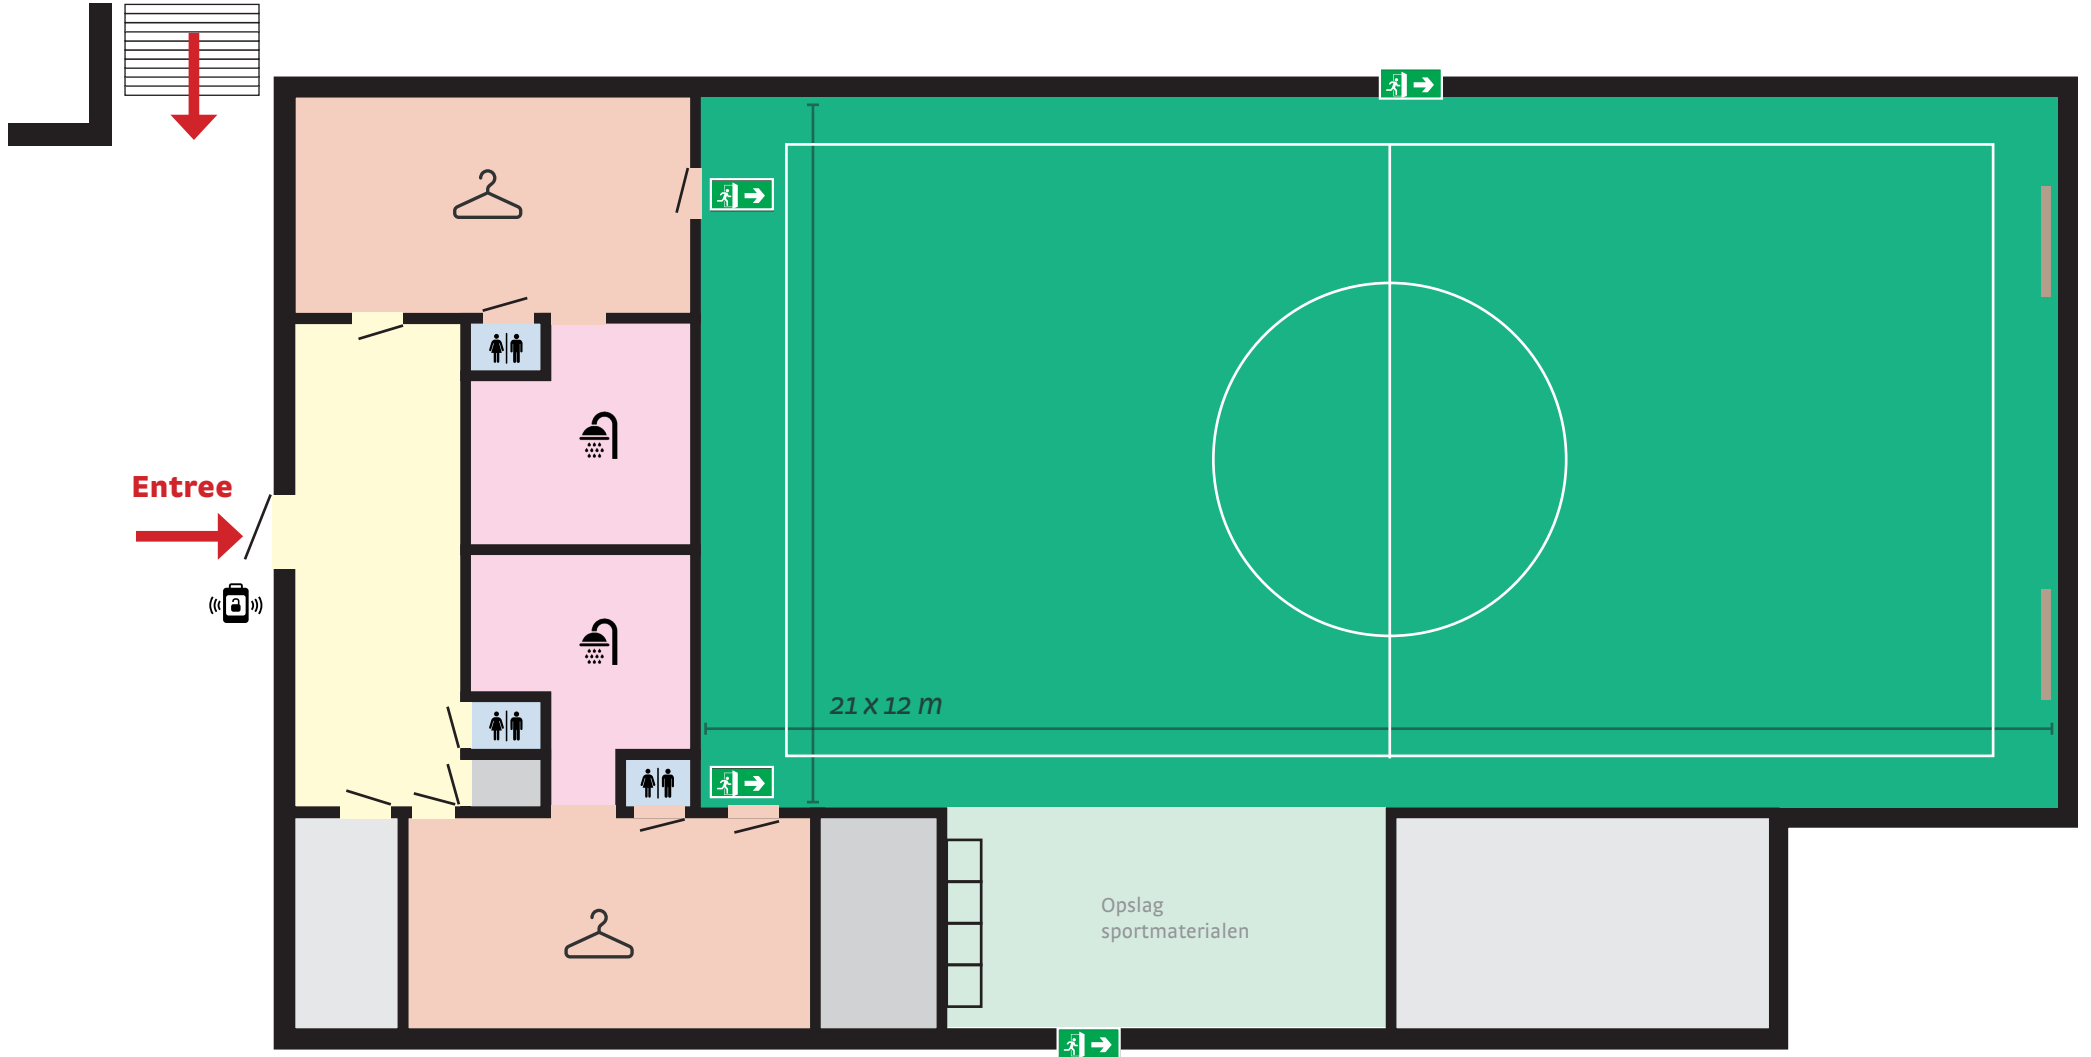

↑ Nicolaas Maesstraat

↑ Speelplaats Arnhemse Montessorischool

versie 14 - 05 - 2021

Zaal

21 x 12 m / 50 personen
Hoogte: 5,4 m
Pulastic vloer / harde topklaag

Sporten

• 1x volleybal • 1x badminton
• 1x basketbal (training) • turnen

2 kleedkamers

2 doucheruimten

3 toiletruimten

Digitale toegang

Nooduitgang

Parkeren op straat

Fietsenstalling

Honden verboden

Roken verboden

Sportruimte

Opslagruimte

Kleedkamers

Douches

Toiletten

Verkeersruimte

Rekken / ladders