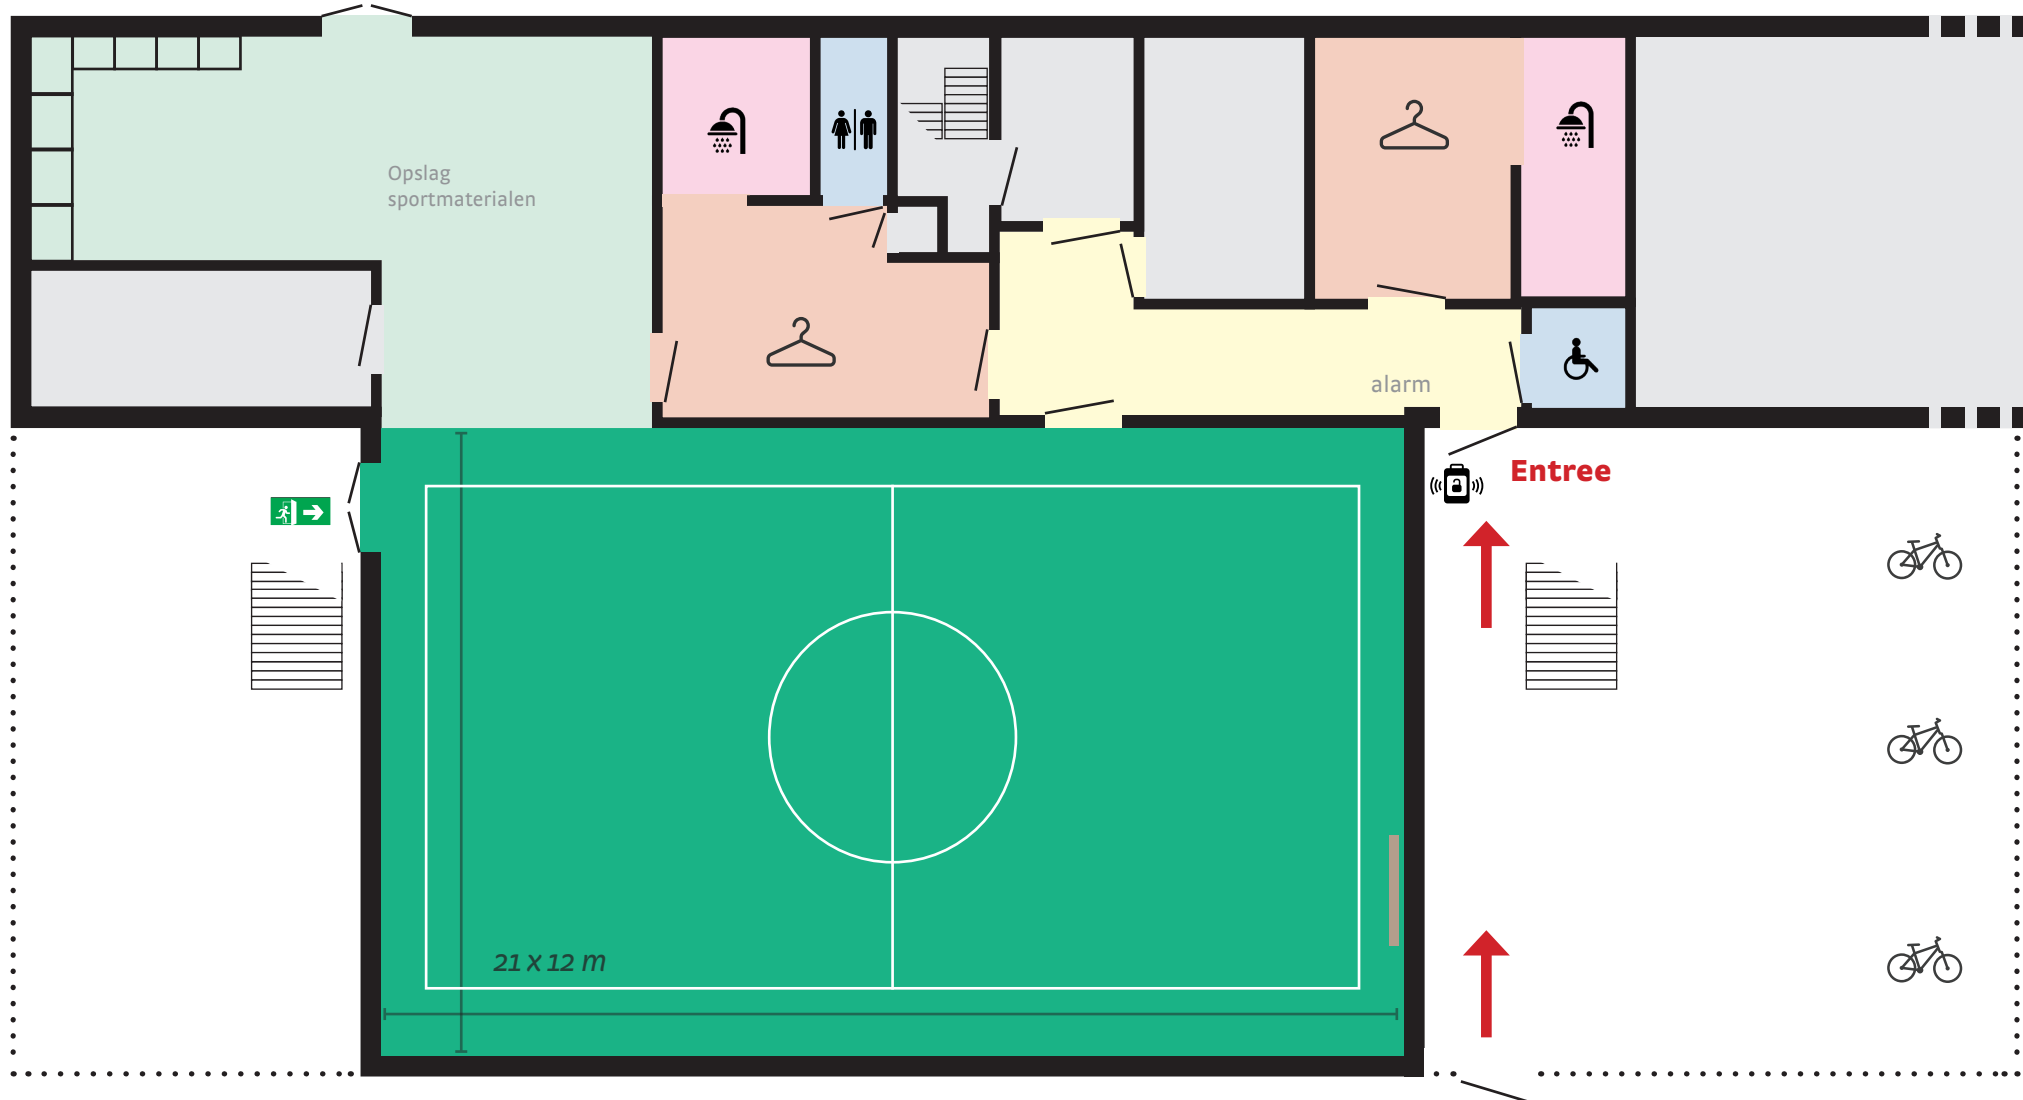

Speelplein Pieter de Jong school

Parkeerplaats Kempenaersingel

Winkelcentrum Rijkerswoerd →

versie 20-04-2021

Zaal

21 x 12 m / 50 personen
 Hoogte: 5,4 m
 Pulastic vloer / harde top laag

Sporten

• volleybal • badminton
 • basketbal (training) • turnen

2 kleedkamers

2 doucheruimten

2 toiletruimten, waarvan

1 mindervalidenruimte

Digitale toegang

Nooduitgang

Parkeerplaats

Fietsenstalling

Honden verboden

Roken verboden

Sportruimte

Opslagruimte

Kleedkamers

Douches

Toiletten

Verkeersruimte