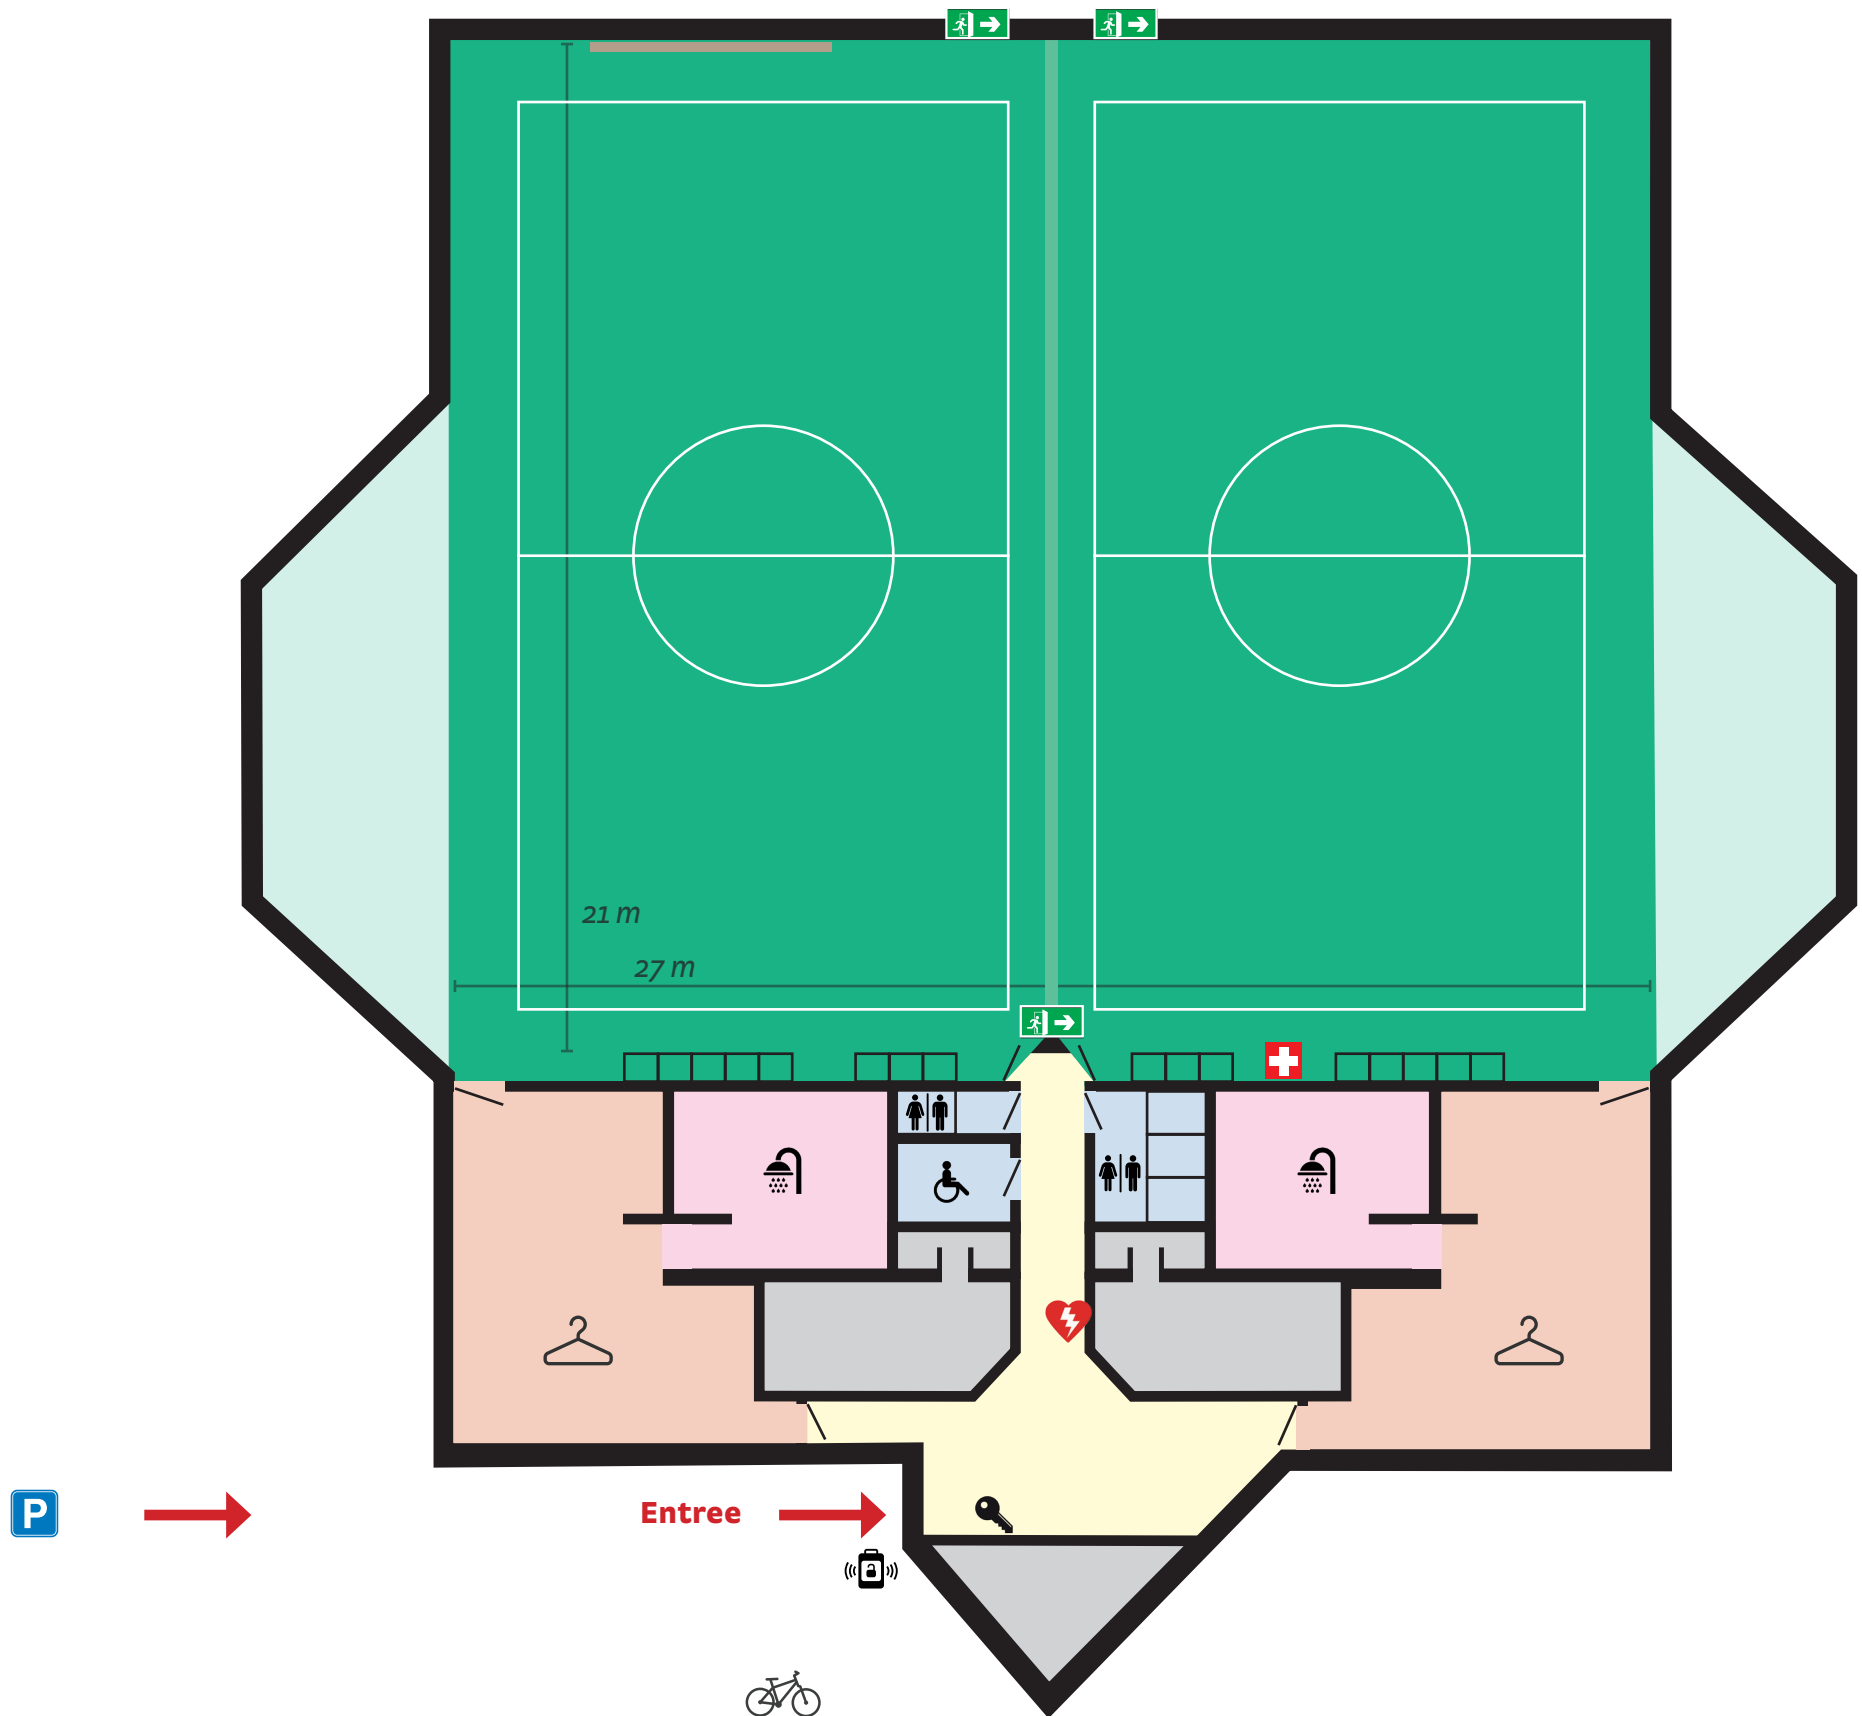

Boshovenstraat

versie 11 - 12 - 2020

Zaal

21 x 27 m / 567 m² / 150 personen
Hoogte: 5,4 m
2 compartimenten (1 flexwand)
Pulastic vloer / harde toplaag

Sporten

• 2x volleybal • 6x badminton
• basketbal (training)
• turnmateriaal

- 2 kleedkamers
- 2 doucheruimten
- 2 toiletruimten
- 1 mindervalidenruimte
- Digitale toegang
- Sleutelkast

- AED
- EHBO
- Nooduitgang
- Parkeerplaats
- Fietsenstalling
- Honden verboden
- Roken verboden